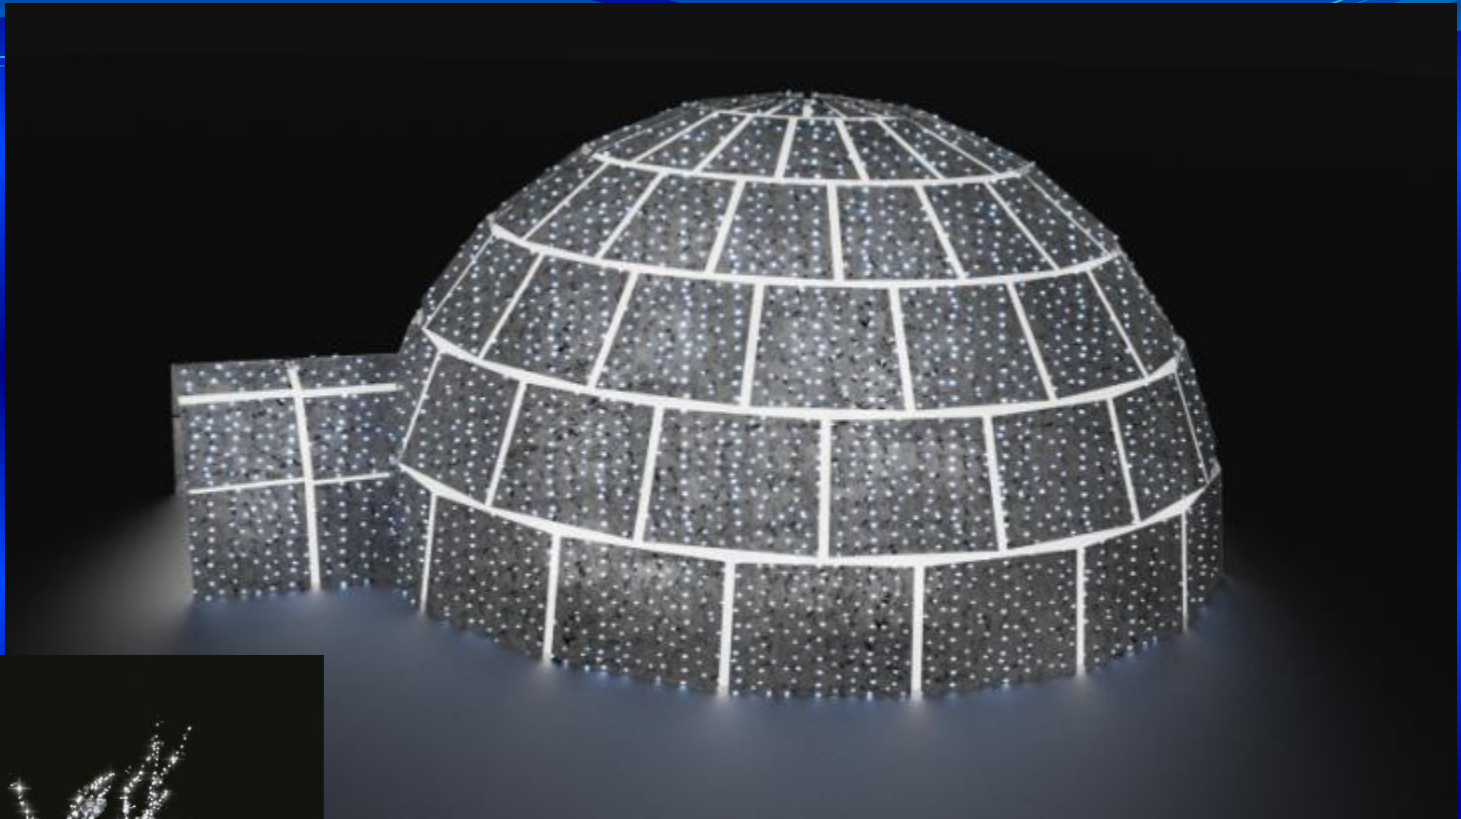

De la LUMIÈRE pour vos ÉVÉNEMENTS

Rue de Moorslede, 100
BE - 1020 Bruxelles
Tel: +32 (0)2 427 43 63
ilvriss@skynet.be
www.ilvriss.com
Fb: @ilvriss

Avec ou sans INSTALLATION

ILVRIS

Catherine Verstraete

Rue de Moorslede, 100