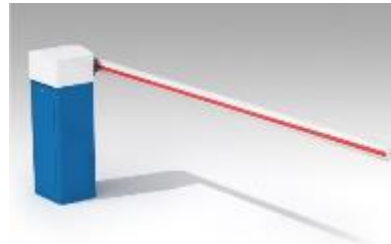

PARC CONTROL SYSTEMS

- IEM
- CALE
- PIAF
- PILOMAT
- CITINNOV
- ATG ACCESS
- PARKHELP
- FAAC
- LA BARRIERE AUTOMATIQUE
- MAGNETIC AUTOCONTROL
- ELKA
- ALPHATRONICS

Horodateurs

- ▶ Pionnier dans le placement d'horodateurs
- ▶ Plus de 35 ans d'expérience dans le secteur
- ▶ Longue collaboration avec les fournisseurs
- ▶ Qualité suisse
- ▶ Flexibilité et disponibilité
- ▶ Produits et services de qualité